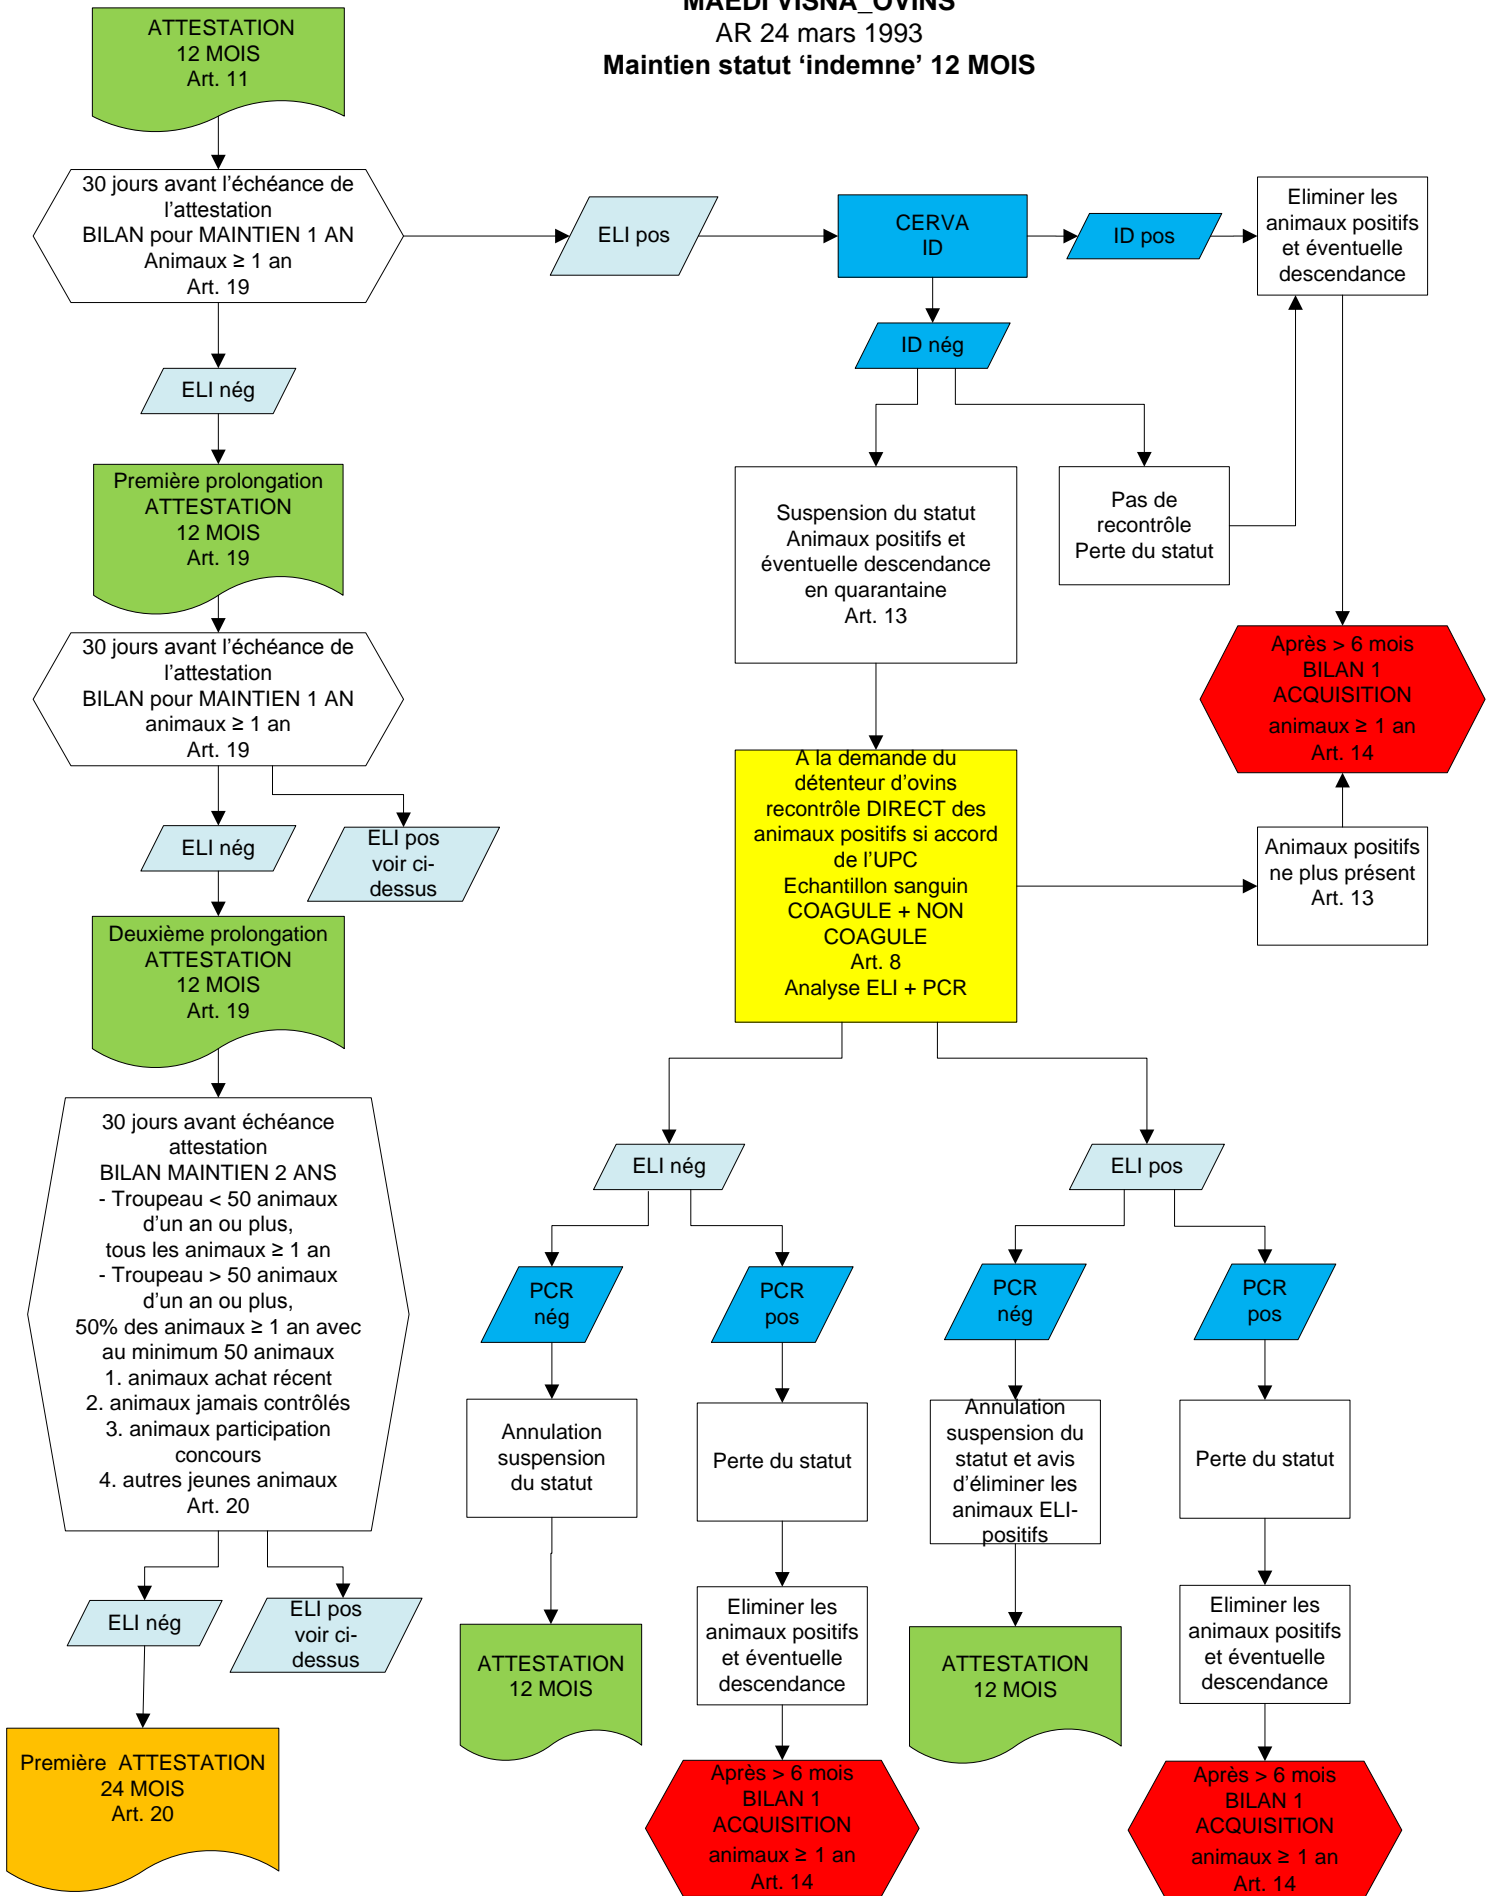

**MAEDI VISNA\_OVINS**  
AR 24 mars 1993  
**Acquisition statut 'indemne'**

Descendance = descendance de femelles, au moins de la descendance non testée ou descendance âgée de < 1 an

**MAEDI VISNA\_OVINS**  
AR 24 mars 1993  
**Maintien statut 'indemne' 12 MOIS**

**MAEDI VISNA\_OVINS**  
AR 24 mars 1993  
**Maintien statut 'indemne' 24 MOIS**