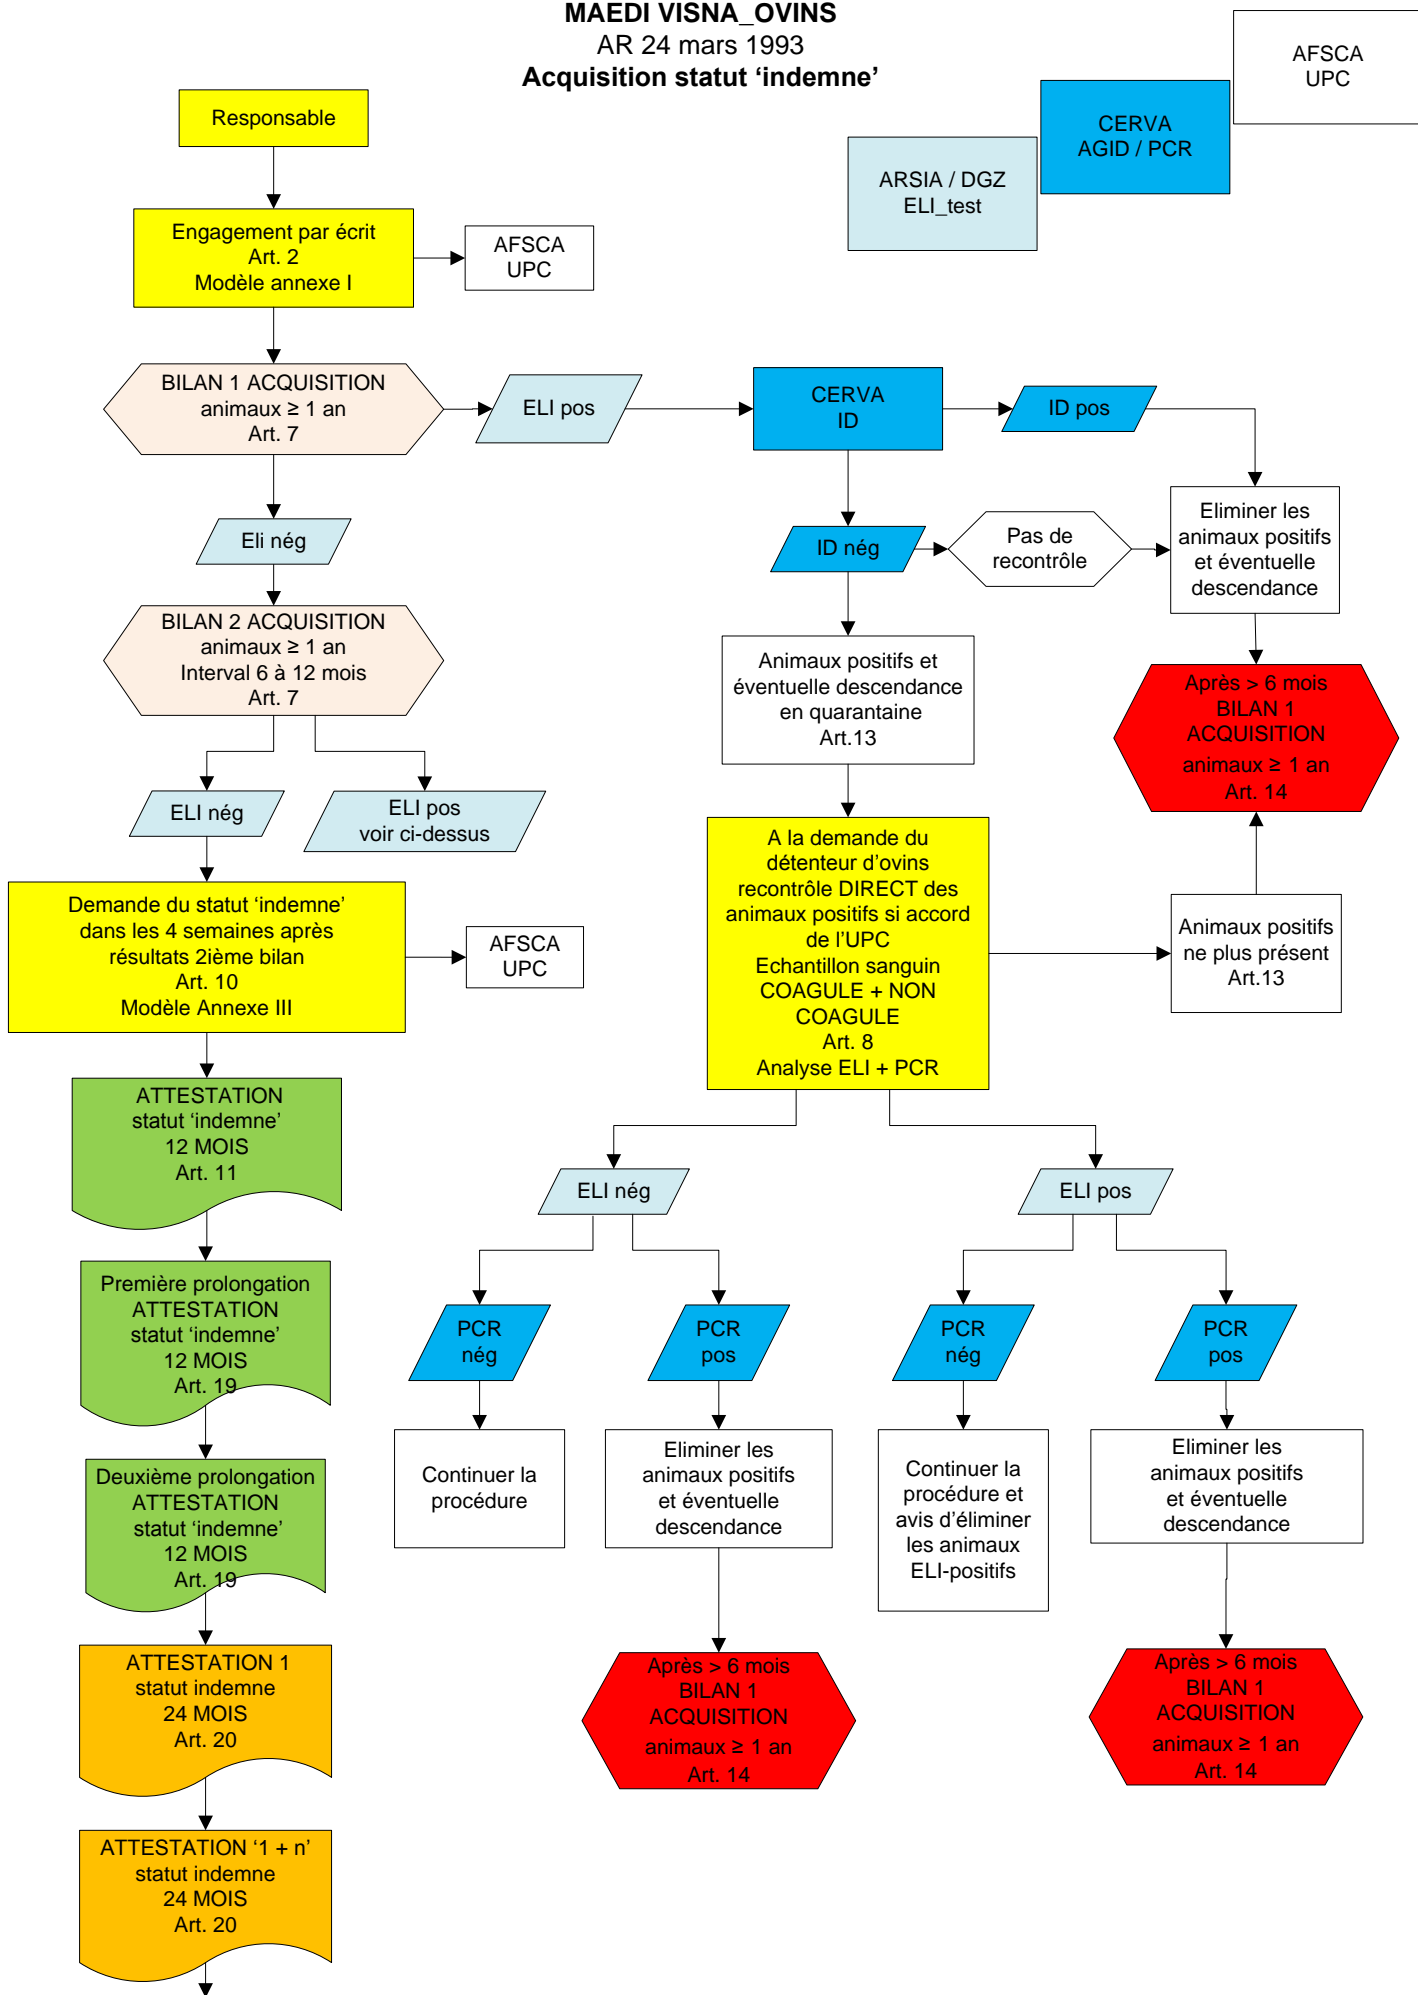

**MAEDI VISNA\_OVINS**  
AR 24 mars 1993  
**Acquisition statut 'indemne'**

Descendance = descendance de femelles, au moins de la descendance non testée ou descendance âgée de < 1 an

**MAEDI VISNA\_OVINS**  
AR 24 mars 1993  
**Maintien statut 'indemne' 12 MOIS**

**MAEDI VISNA\_OVINS**  
AR 24 mars 1993  
**Maintien statut 'indemne' 24 MOIS**