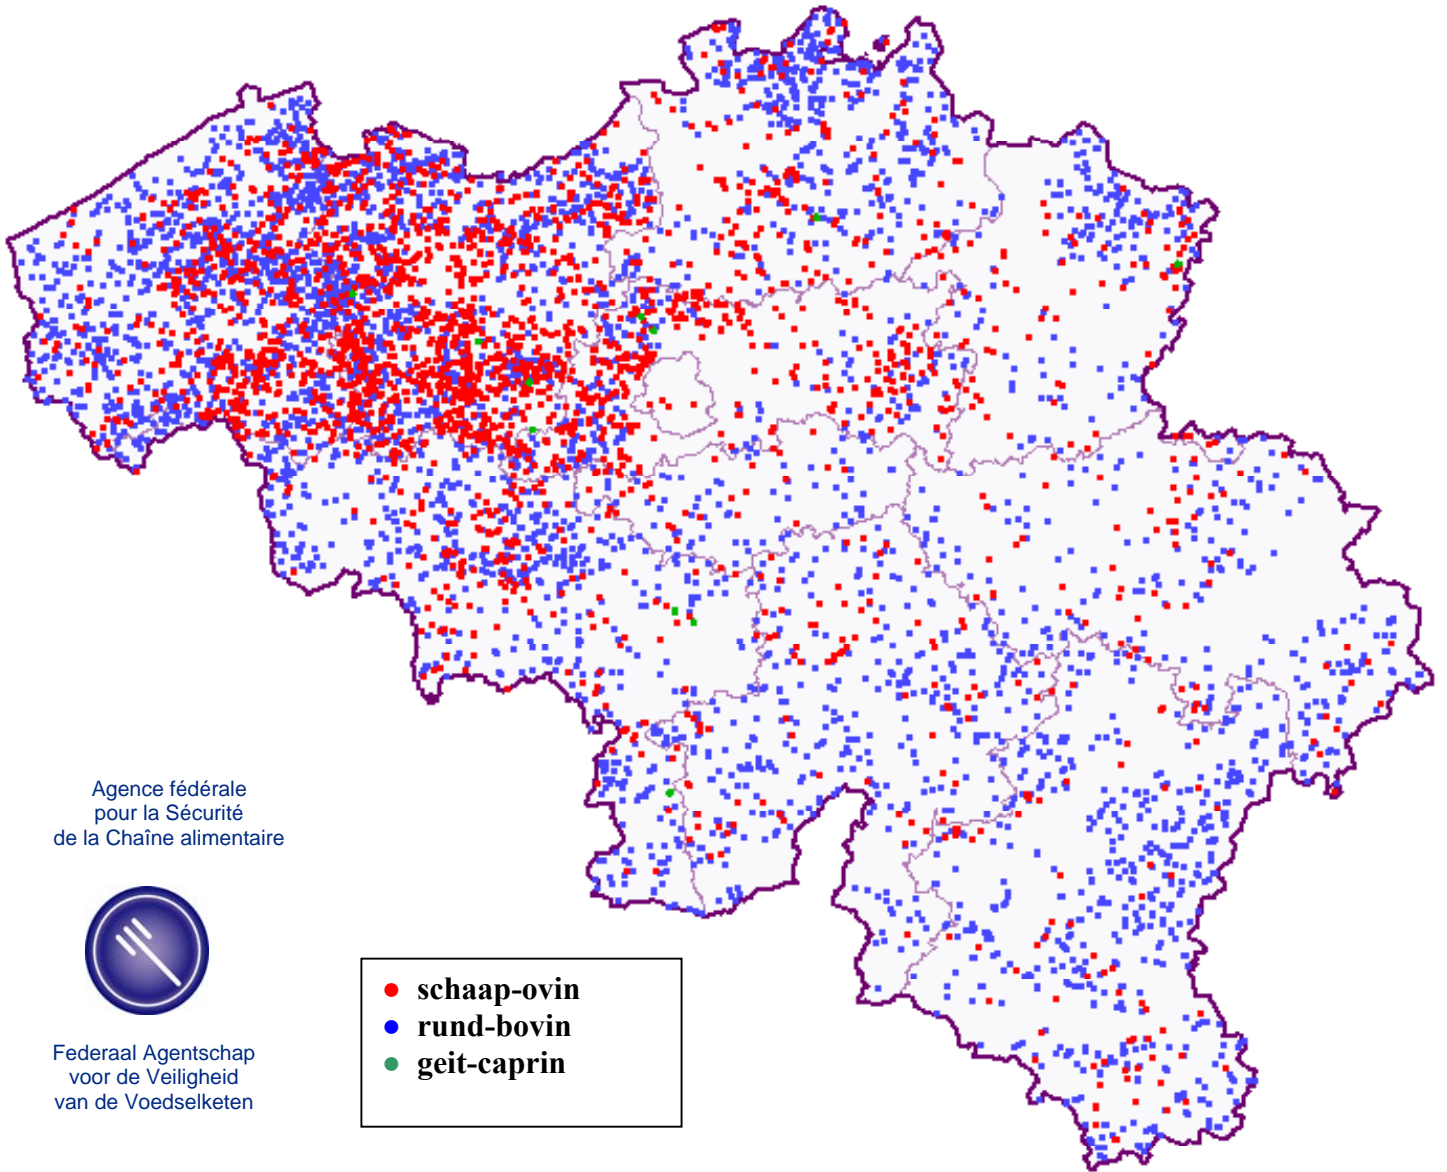

# Gevallen van bluetongue in 2007

## Cas de fièvre catarrhale du mouton en 2007

**AANTAL GETROFFEN BEDRIJVEN – NOMBRE D' EXPLOITATIONS TOUCHEES**

<b>PCE-UPC</b>	<b>runderen- bovins</b>	<b>schapen- ovins</b>	<b>geiten- caprins</b>	<b>Som- Somme</b>
Antwerpen - Anvers	428	166	1	<b>595</b>
Vlaams-Brabant - Brabant Flamand	195	290	2	<b>487</b>
Waals-Brabant - Brabant Wallon	69	30		<b>99</b>
West-Vlaanderen - Flandre Occidentale	976	481		<b>1457</b>
Oost-Vlaanderen - Flandre Orientale	858	930	4	<b>1792</b>
Henegouwen - Hainaut	544	190	4	<b>738</b>
Luik - Liège	271	68		<b>339</b>
Limburg - Limbourg	170	85	1	<b>256</b>
Luxemburg - Luxembourg	590	74		<b>664</b>
Namen - Namur	356	86	1	<b>443</b>
<b>België – Belgique</b>	<b>4457</b>	<b>2400</b>	<b>13</b>	<b>6870</b>